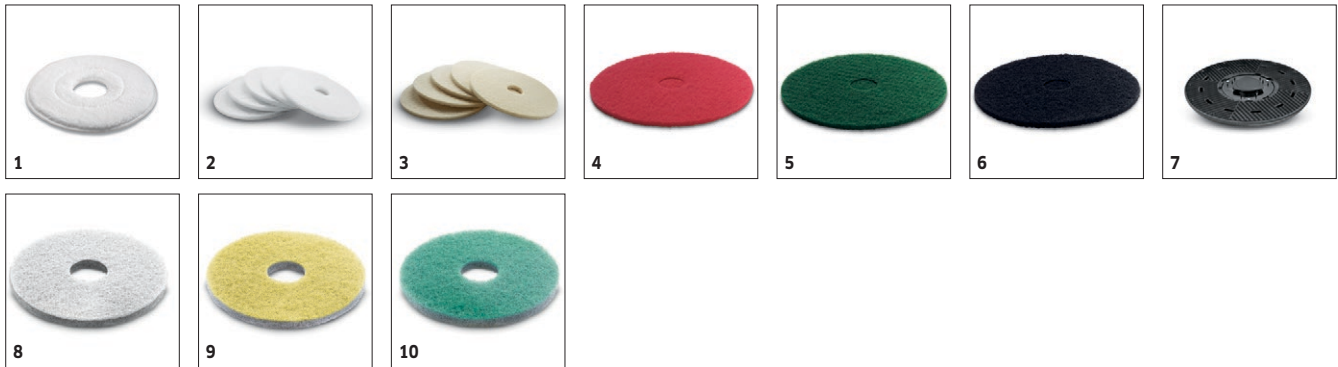

ZUBEHÖR FÜR BD 43/35 C EP

1.515-401.0

		Bestell-Nr.	Härte / Bürstentyp	Durchmesser	Farbe	Anzahl	Preis	Beschreibung	
Mikrofaserpads									
Mikrofaserpad	1	6.905-526.0	Mikrofaser	410 mm	weiß	5 Stück		Hervorragende Reinigungskraft. Reinigt auch Feinsteinzeug-fliesen porentief.	☐
Pads									
Pad	2	6.369-469.0	sehr weich	432 mm	weiß	5 Stück		5 Polierpads, sehr weich, weiß, ohne Körnung. 432 mm Durchmesser. Zum Polieren von Böden.	☐
	3	6.371-081.0	weich	432 mm	beige	5 Stück		Weich, mit leichter Körnung, zum Polieren von Böden.	☐
	4	6.369-470.0	mittelweich	432 mm	rot	5 Stück		5 Pads, mittelweich, rot. 432 mm Durchmesser. Zur Reinigung und zum Cleanern aller Böden.	☐
	5	6.369-472.0	mittelhart	432 mm	grün	5 Stück		5 Pads, mittelhart, grün. 432 mm Durchmesser. Zur Reinigung von stark verschmutzten Böden und zur Grundreinigung.	☐
	6	6.369-473.0	hart	432 mm	schwarz	5 Stück		5 Pads, hart, schwarz. 432 mm Durchmesser. Zum Entfernen hartnäckiger Verschmutzungen und zur Grundreinigung.	☐
Padtreibteller									
Padtreibteller	7	4.762-533.0		403 mm		1 Stück		Zur Reinigung in Verbindung mit Pads. Mit Schnellwechselkupplung und Centerlock.	☐
Diamantpads									
Diamantpad	8	6.371-256.0	grob	432 mm	weiß	5 Stück		Weißes Diamantpad (grob) mit einem Durchmesser von 432 mm zur Grobreinigung und Aufwertung. Entfernt kleine Kratzer und sorgt für eine saubere, seidenmatte Oberfläche.	☐
	9	6.371-257.0	mittel	432 mm	gelb	5 Stück		Gelbes Diamantpad (mittel) mit einem Durchmesser von 432 mm zur Grobreinigung und Aufwertung. Entfernt feinere Kratzer und sorgt für eine noch homogenere und glänzendere Oberfläche.	☐
	10	6.371-238.0	fein	432 mm	grün	5 Stück		Grünes Diamantpad (fein) mit einem Durchmesser von 432 mm. Zum Aufpolieren hochglanzbeschichteter Fußbodenbeläge und zum Schnellpolieren von Terrazzo und Natursteinoberflächen.	☐

■ Im Lieferumfang enthalten. □ Mögliches Zubehör.