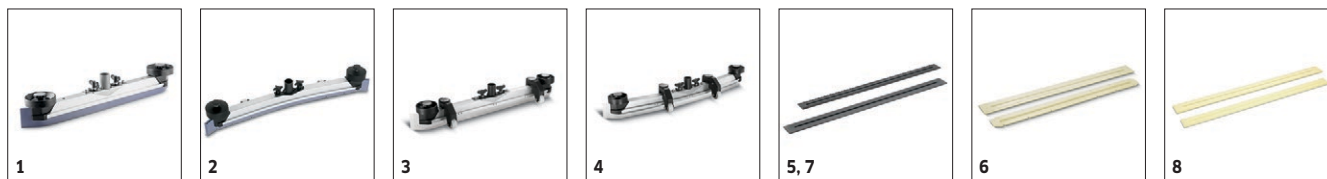

ZUBEHÖR FÜR BD 43/35 C EP

1.515-401.0

		Bestell-Nr.	Länge	Farbe	Anzahl	Preis	Beschreibung	
Saugbalken komplett								
Saugbalken	1	4.777-406.0	850 mm	blau	1 Stück		Gerade, ohne Stützrollen. Sauglippen aus weichem Naturkautschuk.	☐
	2	4.777-416.0	850 mm	blau	1 Stück		Gebogen, ohne Stützrollen. Sauglippen aus weichem Naturkautschuk.	☐
	3	4.777-401.0	850 mm	transparent	1 Stück		Gerade, mit Stützrollen. Sauglippen aus ölfestem und transparentem Polyurethan.	☐
	4	4.777-411.0	850 mm	transparent	1 Stück		Gebogen, mit Stützrollen. Sauglippen aus ölfestem und transparentem Polyurethan.	☐
Sauglippen für Saugbalken								
Sauglippen	5	6.273-207.0	890 mm	transparent	2 -teilig		Standard, geriffelt, ölfest.	☐
	6	6.273-229.0	890 mm	transparent	2 -teilig		Geschlitzt, ölfest, aus Polyurethan, für empfindliche Böden.	☐
	7	6.273-213.0	890 mm	blau	2 -teilig		Geriffelt, Standard, Naturkautschuk.	☐
	8	6.273-290.0	890 mm	transparent	2 -teilig		Geschlossen, ölfest, für strukturierte Böden.	☐

■ Im Lieferumfang enthalten. □ Mögliches Zubehör.