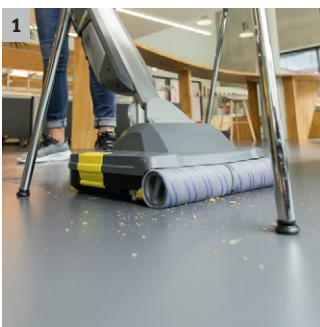

## BR 30/1 C Bp Pack

Ideal zur hygienischen Unterhaltsreinigung und Bodendesinfektion auf kleinen Flächen: die kompakte Akku-Scheuersaugmaschine BR 30/1 C Bp Pack mit Mikrofaser-Walzentechnik von Kärcher.