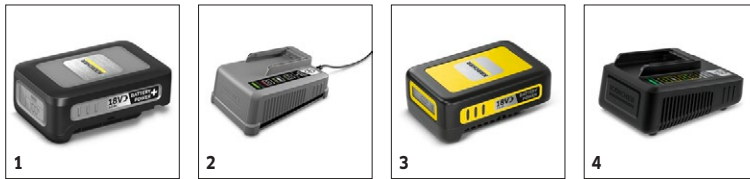

BR 30/1 C BP PACK

1.783-050.0

		Bestell-Nr.					Preis	Beschreibung	
Akkus									
Battery Power+ 18/30	1	2.445-042.0						Mit Real Time Technology via LC-Display: sehr leistungsfähiger Battery Power+ 18-Volt-Lithium-Ionen-Akku. Lange Laufzeit dank 3,0 Ah Kapazität. Mit Spannungsüberwachung und IPX5-Schutz.	■
Ladegeräte									
Schnellladegerät Battery Power+ 18/60	2	2.445-044.0						Schnellladegerät für alle 18 V Kärcher Battery Power- und Kärcher Battery Power+-Lithium-Akkus. 6 Ampere Lade-strom. Mit LED-Betriebszustandsanzeige. Geringer Stand-by-Verbrauch. Wandmontage.	■
Akkus									
Battery Power 18/25	3	2.445-034.0						18 V / 2,5 Ah Kärcher Battery Power-Wechselakku mit innovativer Real Time Technology inkl. LCD-Display zur Anzeige des Akkuzustands. Geeignet für den Einsatz in allen Geräten der 18 V Kärcher Akkuplattform.	□
Ladegeräte									
Schnellladegerät Battery Power 18 V	4	2.445-032.0						Das Schnellladegerät lädt den 18 V / 2,5 Ah Kärcher Battery Power-Wechselakku in nur 44 Minuten zu 80 % auf und kann für alle Akkus der 18 V Kärcher Akkuplattform verwendet werden.	□

■ Im Lieferumfang enthalten. □ Mögliches Zubehör.