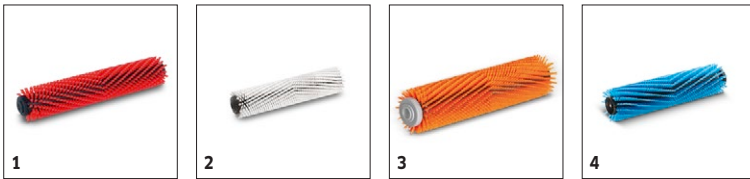

Ausstattung

Walzenbürste	■
2-Tank-System	■
Netzbetrieb	■
Transporträder	■
2 Saugbalken, gerade	■

■ Im Lieferumfang enthalten.

BR 30/4 C + MF

1.783-223.0

		Bestell-Nr.	Härte / Bürs- tentyp	Länge	Durch- messer	Farbe	Preis	Beschreibung	
Mikrofaserwalze									
Mikrofaserwalze	1	4.762-453.0	Mikrofaser	300 mm	60 mm	hellgrün		Weltneuheit: Mikrofaserwalze, 300 mm lang. Vereint die hervorragende Reinigungskraft der Mikrofaser mit den Vorteilen der Walzentechnik. Ideal zur Reinigung von Feinsteingefliesen.	■

■ Im Lieferumfang enthalten. □ Mögliches Zubehör.

BR 30/4 C + MF

1.783-223.0

		Bestell-Nr.	Härte / Bürstentyp	Länge	Farbe	Anzahl	Preis	Beschreibung	
Walzenbürsten									
Walzenbürste	1	4.762-005.0	mittel	300 mm	rot	1 Stück		Walzenbürste, mittelhart, rot. Länge: 300 mm. Mit verschleißfestem Sternmitnehmer. Für alle gängigen Reinigungsaufgaben. Borsten: Polypropylen, 0,2 mm dick, 11,5 mm lang.	<input checked="" type="checkbox"/>
	2	4.762-452.0	weich	300 mm	weiß	1 Stück		Walzenbürste, weich, weiß. Länge: 300 mm. Mit verschleißfestem Sternmitnehmer. Zur Reinigung empfindlicher Böden und zum Polieren. Borsten: Polyamid, 0,15 mm dick, 11,5 mm lang.	<input type="checkbox"/>
	3	4.762-484.0	hoch-tief	300 mm	orange	1 Stück		Mittelhart, zum Reinigen stark strukturierter Böden und bei tieferen Fugen.	<input type="checkbox"/>
	4	4.762-499.0	weich	300 mm	blau	1 Stück		Zur Teppichreinigung.	<input type="checkbox"/>