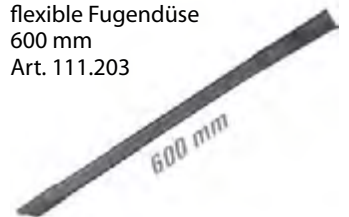

280 mm Elektrosaugbürste mit elektrischem Permanent-Antrieb und Edelstahl-Teleskoprohr mit 2 m Saugschlauch. (optional)

Technische Daten	
Netzspannung	230 V / 50 Hz
Leistung	700 W
Schallleistung	71,0 dB(A)
Teppichreinigungsklasse	C
Hartbodenreinigungsklasse	A
Staubemissionsklasse	A
Behältermaterial	Kunststoff
Behältervolumen	13 Liter (brutto)
Filtertütenvolumen	9 Liter
Länge Netzkabel	10 m, steckbar
Saugschlauchlänge	2,5 m
Saugschlauch-ø	32 mm
Saugrohr-ø	32 mm
Gerätgewicht	4,9 kg
Abmessungen (L x B x H)	29 x 40 x 40,5 cm
Energieeffizienzklasse	A

Geräte und Zubehör	Art.-Nr.
MAXIMUS pro Trockensauger, einzeln	111.017
Elektro Saugbürste 280 mm, einzeln	111.135
MAXIMUS pro und Saugbürste als Set	111.144
Turbobürste 284 mm	106.012
Kombidüse 280 mm	111.316
Kombidüse 306 mm	111.307
Parkettdüse 360 mm	111.202
Fugendüse 230 mm	101.023
Flexible Fugendüse 600 mm	111.203
Polster- / Möbeldüse	106.028
Aluminium-Saugrohr ø 32 mm	106.026
Teleskop-Saugrohr Edelstahl (0,6 - 1,0 m)	111.133
Vliesfiltertüte (10 Stück)	106.013
Vliesfiltertüte (250 Stück)	106.014
HEPA H13 Vliesfiltertüte (10 Stück)	106.061
HEPA H12 Filterkassette	111.132
Netzkabel 15 m, steckbar, schwarz	111.159
Signalrotes, steckbares Netzkabel	111.310

Optional:
flexible Fugendüse
600 mm
Art. 111.203