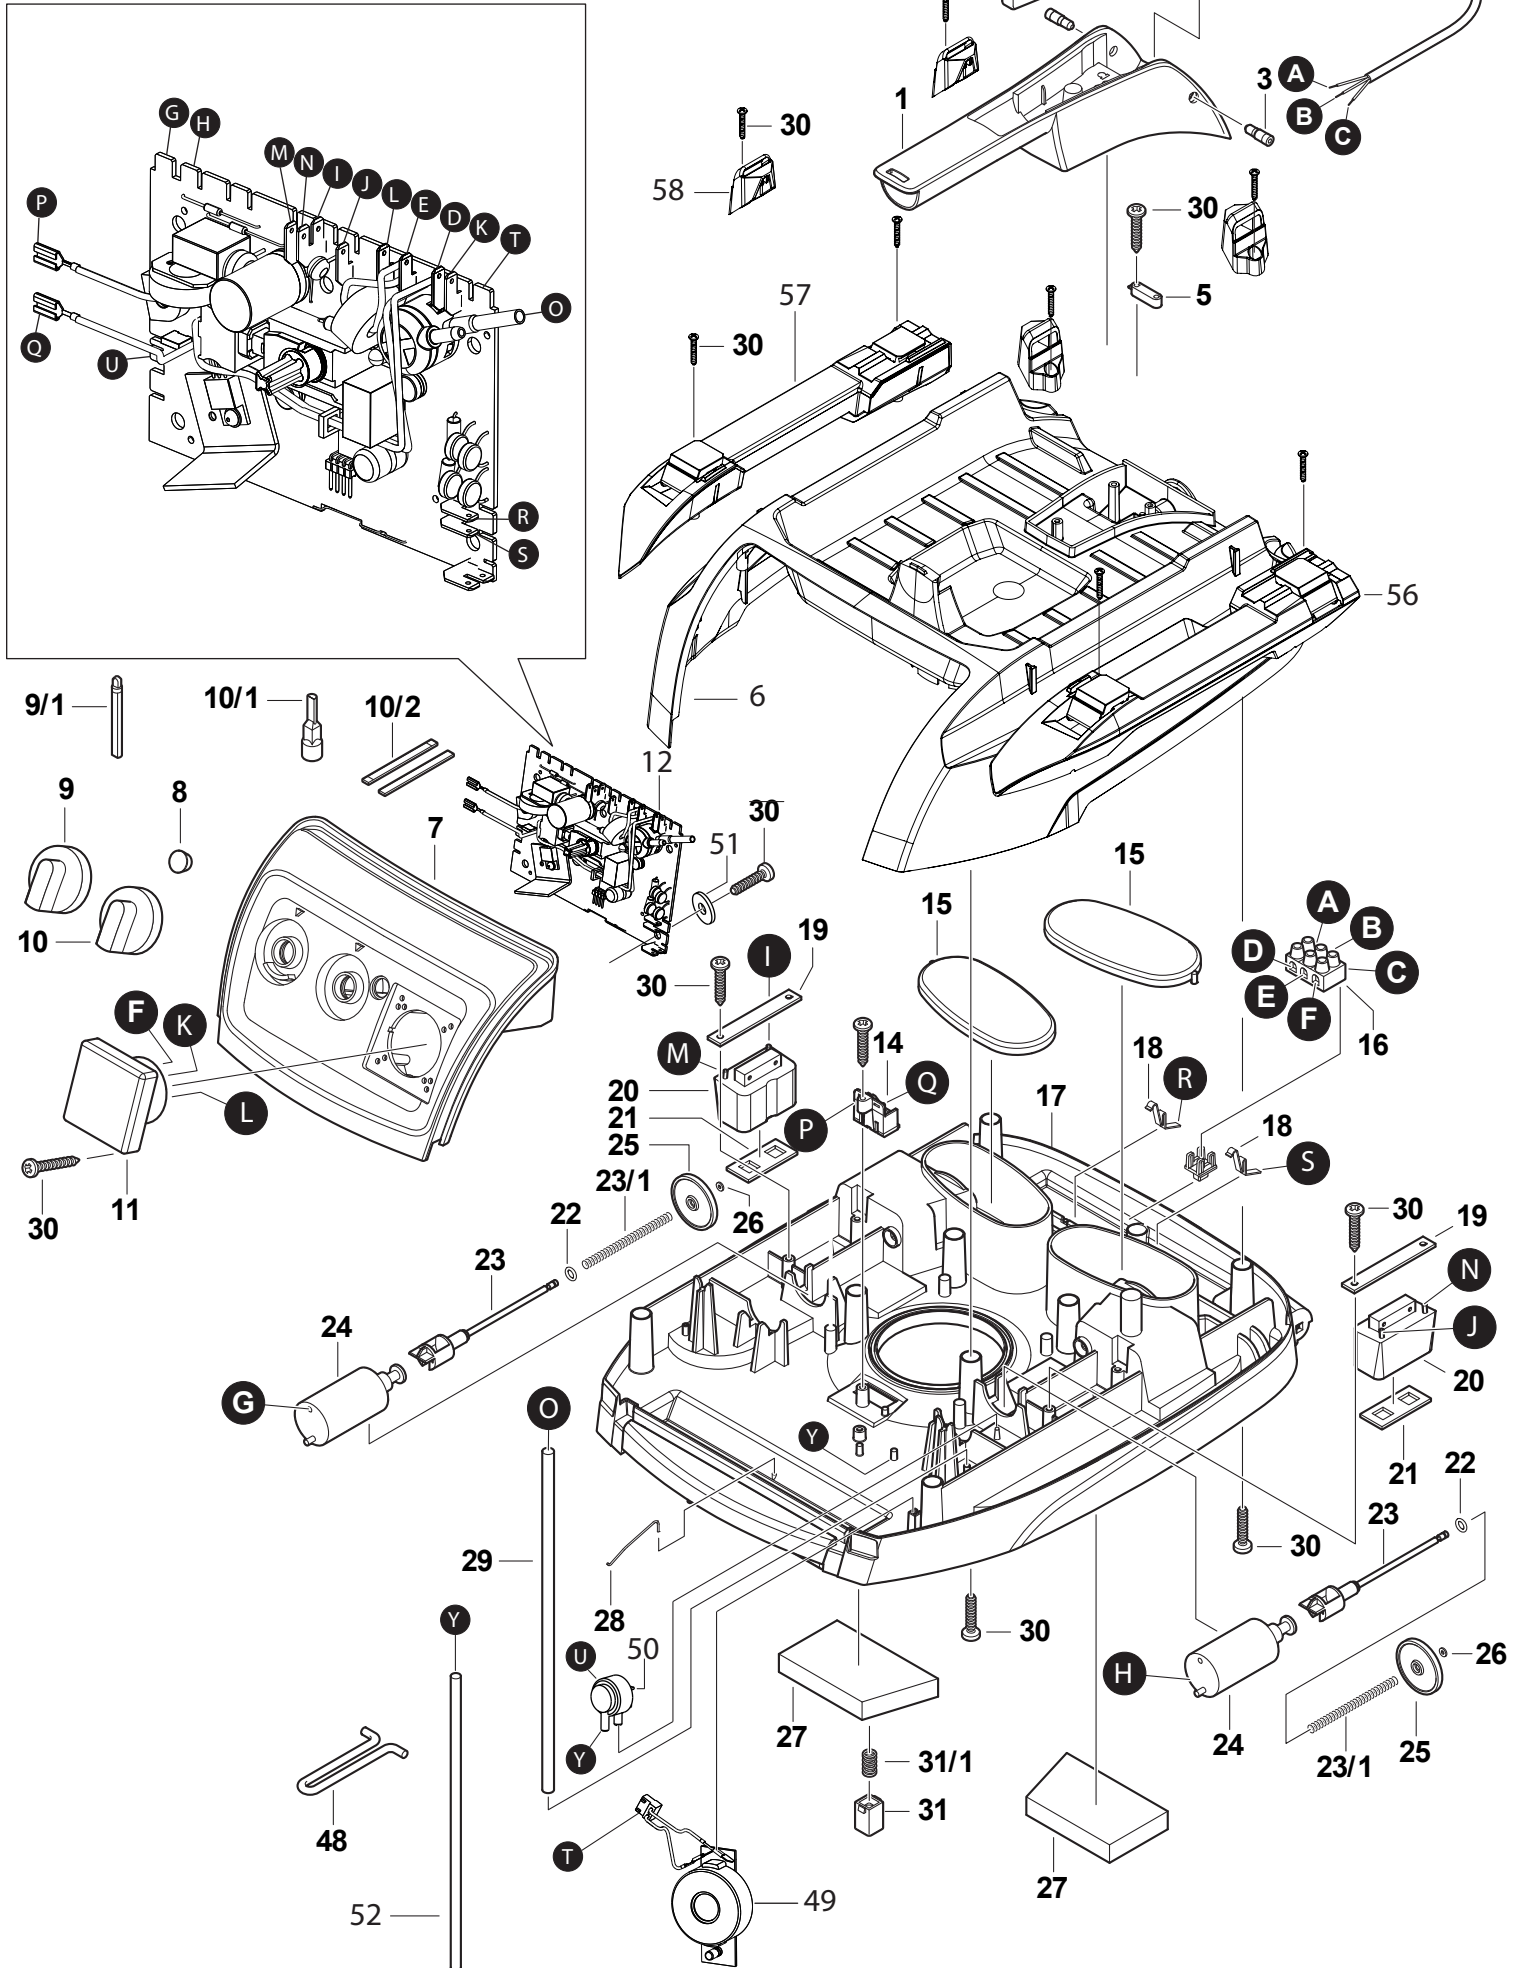

Typ ISP iPulse 1200 - 1600W

Stand 09-18
Issue